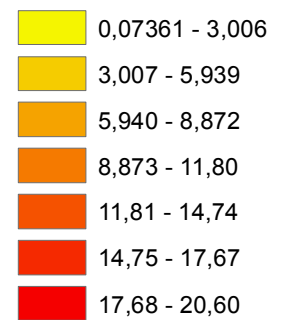

Escala: 1:9.000.000

Focos de calor Instituto Nacional de Pesquisas Espaciais (INPE), 2014  
Satélire Referência AQUA

Estado de Mato Grosso

**Legenda**

**Focos 2014 / 100km<sup>2</sup>**

Localização

Densidade de focos de calor registrados 2014  
para cada 100 km<sup>2</sup> das áreas dos municípios  
Satélire de Referência AQUA