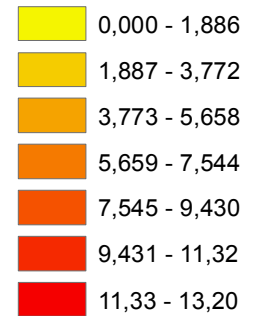

Escala: 1:9.000.000

Focos de calor Instituto Nacional de Pesquisas Espaciais (INPE), 2013  
Satélire Referência AQUA

Estado de Mato Grosso

**Legenda**

**Focos 2013 / 100km<sup>2</sup>**

Localização

Densidade de focos de calor registrados 2013  
para cada 100 km<sup>2</sup> das áreas dos municípios  
Satélire de Referência AQUA