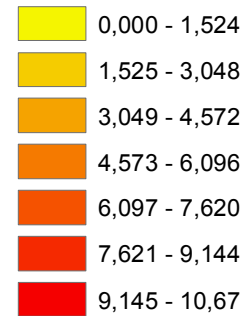

Escala: 1:9.000.000

Focos de calor Instituto Nacional de Pesquisas Espaciais (INPE), 2011  
Satélite Referência AQUA

Estado de Mato Grosso

**Legenda**

**Focos 2011 / 100km<sup>2</sup>**

Localização

Densidade de focos de calor registrados 2011  
para cada 100 km<sup>2</sup> das áreas dos municípios  
Satélite de Referência AQUA