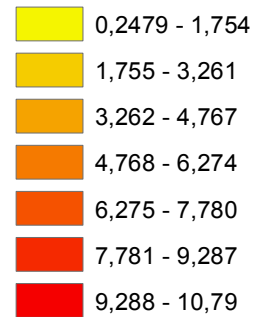

Escala: 1:9.000.000

Localização

Focos de calor Instituto Nacional de Pesquisas Espaciais (INPE), 2008  
Satélire Referência AQUA

Estado de Mato Grosso

**Legenda**

**Focos 2008 / 100km<sup>2</sup>**

Densidade de focos de calor registrados 2008  
para cada 100 km<sup>2</sup> das áreas dos municípios  
Satélire de Referência AQUA