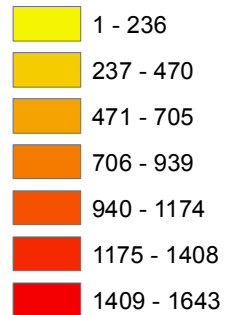

Escala: 1:9.000.000

Localização

Focos de calor Instituto Nacional de Pesquisas Espaciais (INPE), 2014
Satélire Referência AQUA

Estado de Mato Grosso

Legenda

Focos 2014

Densidade absoluta de focos de calor registrados
em cada município no ano de 2014
Satélire de Referência AQUA