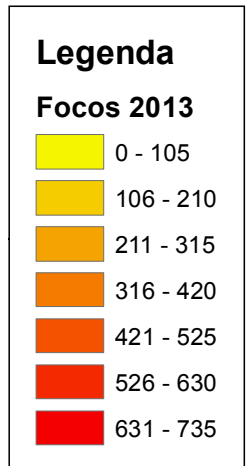

Escala: 1:9.000.000

Localização

Focos de calor Instituto Nacional de Pesquisas Espaciais (INPE), 2013  
Satélire Referência AQUA

Estado de Mato Grosso

Densidade absoluta de focos de calor registrados  
em cada município no ano de 2013  
Satélire de Referência AQUA