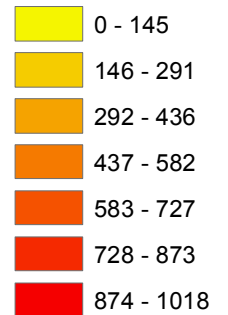

Escala: 1:9.000.000

Localização

Focos de calor Instituto Nacional de Pesquisas Espaciais (INPE), 2011
Satélire Referência AQUA

Estado de Mato Grosso

Legenda

Focos 2011

Densidade absoluta de focos de calor registrados
em cada município no ano de 2011
Satélire de Referência AQUA