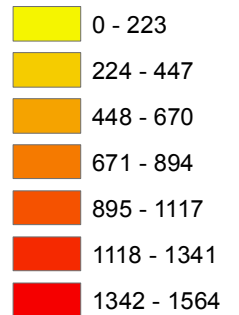

Escala: 1:9.000.000

Localização

Focos de calor Instituto Nacional de Pesquisas Espaciais (INPE), 2010
Satélire Referência AQUA

Estado de Mato Grosso

Legenda

Focos 2010

Densidade absoluta de focos de calor registrados
em cada município no ano de 2010
Satélire de Referência AQUA