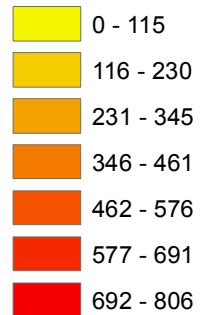

Escala: 1:9.000.000

Localização

Focos de calor Instituto Nacional de Pesquisas Espaciais (INPE), 2009  
Satélire Referência AQUA

Estado de Mato Grosso

**Legenda**

**Focos 2009**

Densidade absoluta de focos de calor registrados  
em cada município no ano de 2009  
Satélire de Referência AQUA