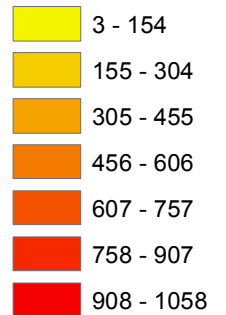

Escala: 1:9.000.000

Localização

Focos de calor Instituto Nacional de Pesquisas Espaciais (INPE), 2008  
Satélire Referência AQUA

Estado de Mato Grosso

**Legenda**

**Focos 2008**

Densidade absoluta de focos de calor registrados  
em cada município no ano de 2008  
Satélire de Referência AQUA